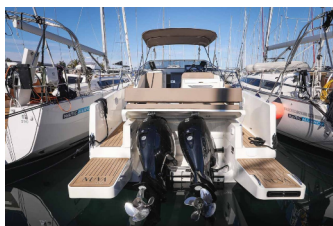

NUVA M9 CABIN

Planac (2024)

PRIMA SAILING
charter agency

VEMSA D.O.O. • Ozka Ulica 7 • 2310 Slovenska Bistrica • Slovenija

Telefon: +386 41 767 155

E-pošta: booking@prima-sailing.com

Web: prima-sailing.com

Charter Baza	Marina Kornati, Hrvaška
Plovilo ID	10580
Znamka Plovila	NUVA YACHTS
Ime Plovila	Planac
Letnik	2024
Dolžina	9.20 M
Kabine	1
Postelje	2 + 2
WC/Tuš	1

ELEKTRIKA: Akumulator, Polnilec za akumulator, Priključek 220 V, USB sockets

KUHINJA: Hladilnik, Kuhalnik, Kuhinjski pribor, Plinske jeklenke, Topla voda

NAVIGACIJA: Bretonplotter, Daljnogled, GPS chart plotter - cockpit, Logge/Lot/Speed, Nautične karte in vodič, Navigacijski pribor, Parallel ruler, Radar reflektor, Ročni kompas, Vodnik po lukah

NOTRANJOST: Barometer, Spustljiva miza v salonu, Ura

PALUBA: Anchor swivel, Bimini top, Bokobran okrogel, Bokobrani, Čaklja (mezomarinier), Cev za vodo, Električen siderni vitel, Glavno sidro, Impeller, V-belt, oilfilter, Miza v kokpitu z razsvetljavo, Pasarela (mostiček), Plastično vedro, Pomožno sidro (rezervno sidro), Posoda za vodo, Privezne vrvi, Reflektor, Siderna vrv, Sprayhood, Špring vrvi, Spustljiva miza v kokpitu, Tikova paluba, Tikovina u kokpitu, Zunanji/krmni tuš

UDOBJE: Sundeck cushions

VARNOST: Baterijska svetilka, Boja za reševanje z lučko, Gasilni aparat, Komplet prve pomoči, Rešilni jopiči, Rog (troblja) za meglo, Set orodja, Signali nevarnosti, Varnostni trakovi, VHF radio postaja

ZABAVA: Radio, Zunanji zvočniki