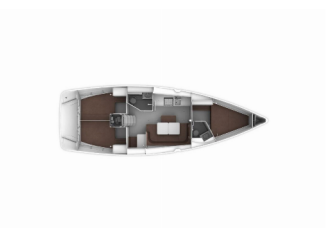

Web: [prima-sailing.com](http://prima-sailing.com)

Charter Baza	Volos, Grčija
Plovilo ID	10536
Znamka Plovila	Bavaria Yachtbau
Ime Plovila	Sake
Letnik	2016
Dolžina	12.35 M
Kabine	3
Postelje	6 + 2
WC/Tuš	2

**PALUBA:** Bimini top, Krmne stopnice, Miza v kokpitu, Pasarela (mostiček), Platforma za kopanje, Pomožni čoln z motorjem, Sprayhood, Tikovina u kokpitu, Zunanji/krmni tuš

**UDOBJE:** Jastuci u kokpitu