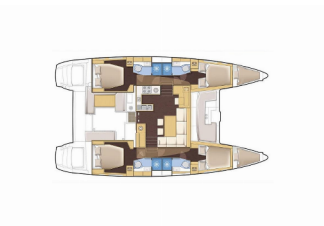

Charter Baza	Piso Livadi Port, Paros, Grčija
Plovilo ID	10531
Znamka Plovila	Lagoon-Bénéteau
Ime Plovila	Celena B
Letnik	2014
Dolžina	13.96 M
Kabine	4 + 2
Postelje	8 + 2 + 2
WC/Tuš	4

ELEKTRIKA: Generator, Klima, Razsoljevalec, Sončni paneli