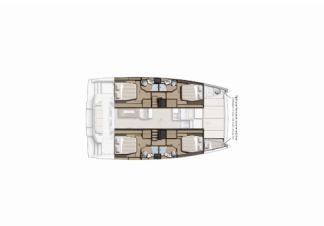

BALI 4.4

Cio (2024)

PRIMA SAILING
charter agency

VEMSA D.O.O. • Ozka Ulica 7 • 2310 Slovenska Bistrica • Slovenija

Telefon: +386 41 767 155

E-pošta: booking@prima-sailing.com

Web: prima-sailing.com

Charter Baza	Marina Di Portisco, Italija
Plovilo ID	10408
Znamka Plovila	Catana
Ime Plovila	Cio
Letnik	2024
Dolžina	13.50 M
Kabine	4 + 1
Postelje	8 + 1
WC/Tuš	4 + 1