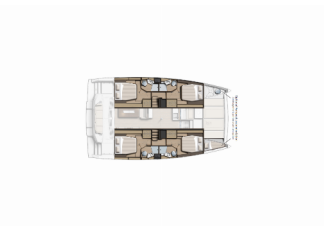

BALI 4.4

Cio (2024)

PRIMA SAILING
charter agency

VEMSA D.O.O. • Ozka Ulica 7 • 2310 Slovenska Bistrica • Slovenija

Telefon: +386 41 767 155

E-pošta: booking@prima-sailing.com

Web: prima-sailing.com

Charter Baza Marina Di Portisco, Italija

Plovilo ID 10408

Znamka Plovila Catana

Ime Plovila Cio

Letnik 2024

Dolžina 13.50 M

Kabine 4 + 1

Postelje 8 + 1

WC/Tuš 4 + 1

ELEKTRIKA: Generator, Inverter, Klima, Razsoljevalec

KUHINJA: Ledomat, Mašina za kavo

NAVIGACIJA: GPS chart plotter - cockpit

NOTRANJOST: Stropni ventilatorji, Ventilatorji

PALUBA: Flybridge, Gumenjak (Pomožni čoln), Roštilj,
Zunajkrmni motor

UDOBJE: Jastuci u kokpitu

ZABAVA: Radio CD player, Zunaji zvočniki