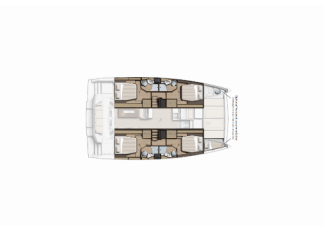

BALI 4.4

Seven (2024)

PRIMA SAILING
charter agency

VEMSA D.O.O. • Ozka Ulica 7 • 2310 Slovenska Bistrica • Slovenija

Telefon: +386 41 767 155

E-pošta: booking@prima-sailing.com

Web: prima-sailing.com

Charter Baza	Marina Di Portisco, Italija
Plovilo ID	10407
Znamka Plovila	Catana
Ime Plovila	Seven
Letnik	2024
Dolžina	13.50 M
Kabine	4 + 1
Postelje	8 + 1
WC/Tuš	4 + 1