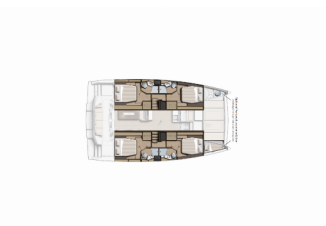

BALI 4.4

Seven (2024)

PRIMA SAILING
charter agency

VEMSA D.O.O. • Ozka Ulica 7 • 2310 Slovenska Bistrica • Slovenija

Telefon: +386 41 767 155

E-pošta: booking@prima-sailing.com

Web: prima-sailing.com

Charter Baza	Marina Di Portisco, Italija
Plovilo ID	10407
Znamka Plovila	Catana
Ime Plovila	Seven
Letnik	2024
Dolžina	13.50 M
Kabine	4 + 1
Postelje	8 + 1
WC/Tuš	4 + 1