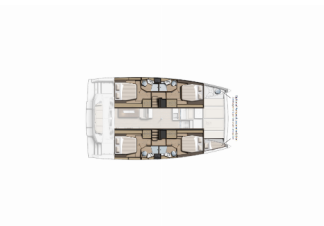

BALI 4.4

Skyfall (2024)

PRIMA SAILING
charter agency

VEMSA D.O.O. • Ozka Ulica 7 • 2310 Slovenska Bistrica • Slovenija

Telefon: +386 41 767 155

E-pošta: booking@prima-sailing.com

Web: prima-sailing.com

Charter Baza Marina Di Portisco, Italija

Plovilo ID 10406

Znamka Plovila Catana

Ime Plovila Skyfall

Letnik 2024

Dolžina 13.50 M

Kabine 4 + 1

Postelje 8 + 1

WC/Tuš 4 + 1

ELEKTRIKA: Generator, Inverter, Klima, Razsoljevalec

KUHINJA: Ledomat, Mašina za kavo

NAVIGACIJA: GPS chart plotter - cockpit

NOTRANJOST: Ventilatorji

PALUBA: Flybridge, Gumenjaki (Pomožni čoln), Roštilj,
Zunajkrmni motor

UDOBJE: Blazine v kokpitu

ZABAVA: Radio CD player, Zunanji zvočniki