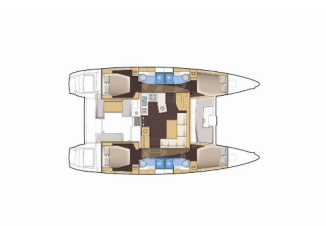

LAGOON 450 F

Miriam (2019)

PRIMA SAILING
charter agency

VEMSA D.O.O. • Ozka Ulica 7 • 2310 Slovenska Bistrica • Slovenija

Telefon: +386 41 767 155

E-pošta: booking@prima-sailing.com

Web: prima-sailing.com

Charter Baza	Marina Kremik, Hrvaška
Plovilo ID	10351
Znamka Plovila	Lagoon-Bénéteau
Ime Plovila	Miriam
Letnik	2019
Dolžina	13.96 M
Kabine	4 + 2
Postelje	8 + 2 + 2
WC/Tuš	4

NOTRANJOST: Električni WC

PALUBA: Anchor winch remote control, Bimini top, Gumenjak (Pomožni čoln), Hladilnik v kokpitu, Miza v kokpitu, Sprayhood, Tik v kokpitu, Zunanji/krmni tuš

UDOBJE: Posteljina

VARNOST: VHF radio postaja