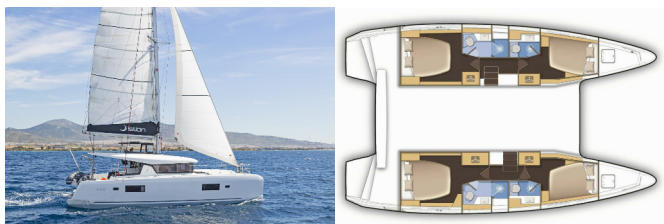

Charter Baza	Volos, Grčija
Plovilo ID	10317
Znamka Plovila	Lagoon-Bénéteau
Ime Plovila	Dream Waters
Letnik	2024
Dolžina	12.80 M
Kabine	4 + 2
Postelje	8 + 2 + 2
WC/Tuš	4 + 1

ELEKTRIKA: Generator, Gretje, Klima, Razsoljevalec, Sončni paneli, USB sockets, Vtičnica 220V

JADRA: Električni vinči

KUHINJA: Hladilnik, Kuhinjski pribor

NAVIGACIJA: Automatski pilot, GPS chart plotter - cockpit

NOTRANJOST: Električni WC, Ventilatorji, Ventilatorji v kabinah

PALUBA: Bimini top, Bokobrani, Krmne stopnice, Pasarela (mostiček), Pomožni čoln z motorjem, Ročke za vinče