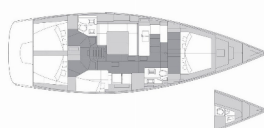

Charter Baza	Marina Trogir - SCT, Hrvaška
Plovilo ID	10308
Znamka Plovila	Elan Marine
Ime Plovila	Epetion
Letnik	2024
Dolžina	15.18 M
Kabine	5 + 1
Postelje	10 + 1 + 1
WC/Tuš	2 + 1

ELEKTRIKA: Električna kalužna črpalka, Gretje, Polnilec za akumulator, Priključek na kopno, Vtičnica 220V, Vtičnice 12V