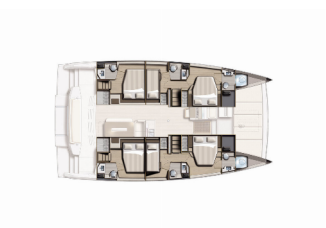

Web: [prima-sailing.com](http://prima-sailing.com)

<b>Charter Baza</b>	Porto Di San Gregorio Di Capo D'orlando, Italija
<b>Plovilo ID</b>	10275
<b>Znamka Plovila</b>	Catana
<b>Ime Plovila</b>	Anna
<b>Letnik</b>	2020
<b>Dolžina</b>	14.86 M
<b>Kabine</b>	6
<b>Postelje</b>	12
<b>WC/Tuš</b>	6

**PALUBA:** Bimini top, Miza v kokpitu, Tikova paluba, Zunanji/krmni tuš

**UDOBJE:** Jastuci u kokpitu

**VARNOST:** VHF radio postaja

**ZABAVA:** Radio