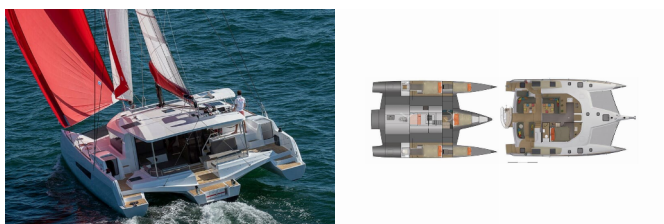

ELEKTRIKA: Klima, Razsoljevalec

PALUBA: Roštilj, Tikova paluba

UDOBJE: Paket dobrodošlice

ZABAVA: Hi-Fi sistem, Wi-Fi Internet

Charter Baza Sardinia, Punta Nuraghe, Italija

Plovilo ID 10219

Znamka Plovila Neel

Ime Plovila Matana

Letnik 2023

Dolžina 14.20 M

Kabine 6

Postelje 10

WC/Tuš 3

RAZPOLOŽLJIVOST & CENE

Neel 47 Matana (2023)