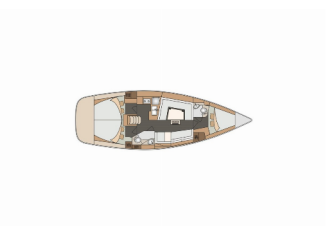

Charter Baza	Marina Kremik, Hrvaška
Plovilo ID	10217
Znamka Plovila	Elan Marine
Ime Plovila	Pasithea
Letnik	2019
Dolžina	11.90 M
Kabine	3
Postelje	6
WC/Tuš	2

ELEKTRIKA: Akumulator, Gretje, Inverter, Vtičnica 230V, Vtičnice 12V