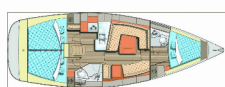

Charter Baza	Pula, Marina Polesana, Hrvaška
Plovilo ID	10179
Znamka Plovila	Elan Marine
Ime Plovila	Janina
Letnik	2019
Dolžina	11.90 M
Kabine	3
Postelje	6 + 2
WC/Tuš	2

ELEKTRIKA: Akumulator, Električna kalužna črpalka, Električni kabel