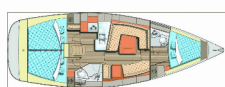

Charter Baza	Marina Kremik, Hrvaška
Plovilo ID	10179
Znamka Plovila	Elan Marine
Ime Plovila	Janina
Letnik	2019
Dolžina	11.90 M
Kabine	3
Postelje	6 + 2
WC/Tuš	2

ELEKTRIKA: Akumulator, Električna kalužna črpalka, Električni kabel