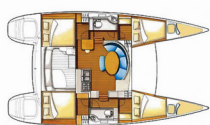

Web: [prima-sailing.com](http://prima-sailing.com)

Charter Baza	Marina Mandalina, Hrvaška
Plovilo ID	1015
Znamka Plovila	Lagoon-Bénéteau
Ime Plovila	Maya
Letnik	2018
Dolžina	11.55 M
Kabine	4 + 2
Postelje	8 + 2 + 2
WC/Tuš	2