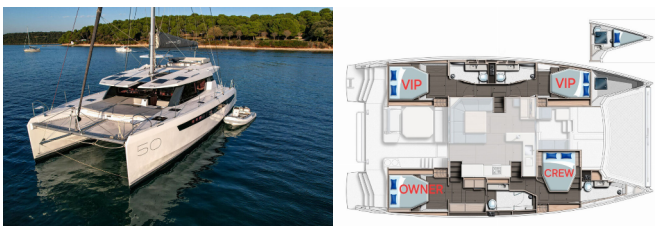

Web: [prima-sailing.com](http://prima-sailing.com)

|                |                              |
|----------------|------------------------------|
| Charter Baza   | Marina Split - ACI , Hrvaška |
| Plovilo ID     | 10129                        |
| Znamka Plovila | Leopard                      |
| Ime Plovila    | Solaia                       |
| Letnik         | 2022                         |
| Dolžina        | 15.40 M                      |
| Kabine         | 3                            |
| Postelje       | 6                            |
| WC/Tuš         | 3                            |

**NAVIGACIJA:** Automatski pilot, GPS chart ploter, Merilec hitrosti vetra, Tridata

**NOTRANJOST:** Pralni/sušilni stroj

**PALUBA:** Bimini top, Električen siderni vitel, Forward cockpit, Hidravlična pasarela, Pomožni čoln z motorjem, Roštilj, Sprayhood, Zimsko pregrinjalo