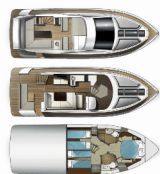

GALEON 420

Amber Blue (2022)

PRIMA SAILING

charter agency

VEMSA D.O.O. • Ozka Ulica 7 • 2310 Slovenska Bistrica • Slovenija

Telefon: +386 41 767 155

E-pošta: booking@prima-sailing.com

Web: prima-sailing.com

ELEKTRIKA: Generator, Klima

KUHINJA: Detergent za posodo, Hladilnik, Mikrovalovna pečica, Pečica

NAVIGACIJA: Automatski pilot, GPS chart ploter, Krmni propeler, Premčni propeler

NOTRANJOST: Ambientna razsvetljava

PALUBA: Bimini top, Krmena platforma, Paluba za sončenje, Roštilj, Števec verige sidernega vinča

ZABAVA: Fusion sistem ozvočenja, Podvodna razsvetljava, TV

Charter Baza Marina Dalmacija, Hrvaška

Plovilo ID 10126

Znamka Plovila Galeon

Ime Plovila Amber Blue

Letnik 2022

Dolžina 13.25 M

Kabine 3

Postelje 6

WC/Tuš 2