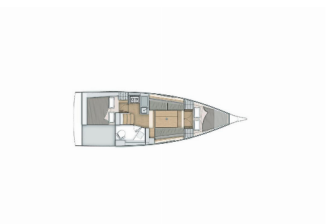

OCEANIS 30.1

Lima (2024)

PRIMA SAILING
charter agency

VEMSA D.O.O. • Ozka Ulica 7 • 2310 Slovenska Bistrica • Slovenija

Telefon: +386 41 767 155

E-pošta: booking@prima-sailing.com

Web: prima-sailing.com

Charter Baza	Albatros Marina-Marmaris, Turčija
Plovilo ID	10022
Znamka Plovila	Bénéteau
Ime Plovila	Lima
Letnik	2024
Dolžina	9.53 M
Kabine	2
Postelje	4
WC/Tuš	1