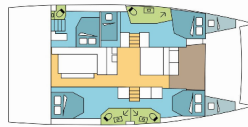

BALI 4.6

SLOW ONE (2024)

VEMSA D.O.O. • Ozka Ulica 7 • 2310 Slovenska Bistrica • Slovenija

Telefon: +386 41 767 155

E-pošta: booking@prima-sailing.com

Web: prima-sailing.com

Charter Baza Yachtclub Seget (Marina Baotić),
Hrvaška

Plovilo ID 10004

Znamka Plovila Catana

Ime Plovila SLOW ONE

Letnik 2024

Dolžina 14.28 M

Kabine 5 + 2

Postelje 10

WC/Tuš 4

ELEKTRIKA: Alternator, Generator, Inverter, Klima, Polnilec za akumulator, Razsoljevalec, Sončni paneli

JADRA: Electric main sail winch, Lazy bag, Lazy jacks

KUHINJA: Hladilnik, Pečica

NAVIGACIJA: AIS, Automatski pilot, GPS chart ploter

NOTRANJOST: Električni WC, Ventilatorji v kabinah

PALUBA: Daljinski upravljač za sidreno vitlo s brojacem lanca na kormilu, Dinghy hydraulic lifting system, Električen sidrni vitel, Krmne stopnice, Miza v kokpitu, Roštilj, Zunanji/krmni tuš

VARNOST: Extra fuel tank, Extra water tank

ZABAVA: FUSION sound system