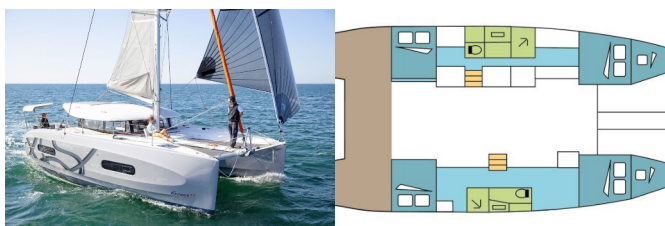

Charter Baza	ACI Marina Dubrovnik, Hrvaška
Plovilo ID	10003
Znamka Plovila	Excess
Ime Plovila	ELECTRA
Letnik	2024
Dolžina	11.42 M
Kabine	4 + 2
Postelje	8 + 2 + 2
WC/Tuš	2

**ELEKTRIKA:** Inverter, Lithium battery, Razsoljevalec, Sončni paneli