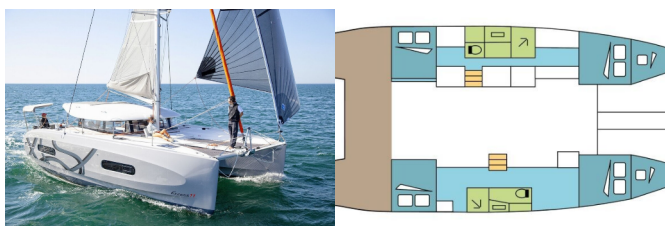

EXCESS 11

ELECTRA (2024)

PRIMA SAILING
charter agency

VEMSA D.O.O. • Ozka Ulica 7 • 2310 Slovenska Bistrica • Slovenija

Telefon: +386 41 767 155

E-pošta: booking@prima-sailing.com

Web: prima-sailing.com

Charter Baza	ACI Marina Dubrovnik, Hrvaška
Plovilo ID	10003
Znamka Plovila	Excess
Ime Plovila	ELECTRA
Letnik	2024
Dolžina	11.42 M
Kabine	4 + 2
Postelje	8 + 2 + 2
WC/Tuš	2

PALUBA: Davit, Gumenjaki (Pomožni čoln), Sidro

VARNOST: Extra water tank, VHF radio postaja

ZABAVA: FUSION sound system

RAZPOLOŽLJIVOST & CENE

Excess 11 ELECTRA (2024)

PRIMA SAILING

charter agency

02.12. - 27.02.2025 Rezervirano	01.03. - 08.03.2025 1.218 € 1.425 €	08.03. - 15.03.2025 1.218 € 1.425 €	15.03. - 22.03.2025 1.218 € 1.425 €
22.03. - 29.03.2025 1.218 € 1.425 €	29.03. - 05.04.2025 1.218 € 1.425 €	05.04. - 12.04.2025 1.218 € 1.425 €	12.04. - 19.04.2025 1.248 € 1.460 €
19.04. - 03.05.2025 Rezervirano	03.05. - 10.05.2025 1.770 € 2.070 €	10.05. - 17.05.2025 Rezervirano	17.05. - 24.05.2025 2.467 € 2.885 €
24.05. - 31.05.2025 2.920 € 3.415 €	31.05. - 07.06.2025 3.441 € 4.025 €	07.06. - 14.06.2025 4.031 € 4.715 €	14.06. - 21.06.2025 4.031 € 4.715 €
21.06. - 28.06.2025 4.566 € 5.340 €	28.06. - 05.07.2025 5.113 € 5.980 €		