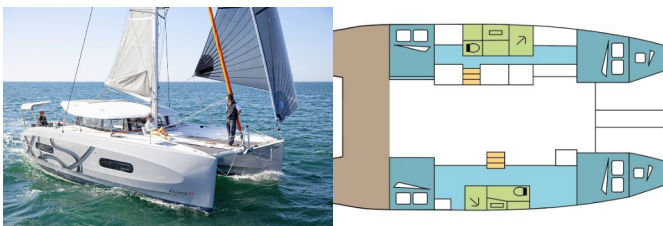

EXCESS 11

ELECTRA (2024)

PRIMA SAILING
charter agency

VEMSA D.O.O. • Ozka Ulica 7 • 2310 Slovenska Bistrica • Slovenija

Telefon: +386 41 767 155

E-pošta: booking@prima-sailing.com

Web: prima-sailing.com

Charter Baza	ACI Marina Dubrovnik, Hrvaška
Plovilo ID	10003
Znamka Plovila	Excess
Ime Plovila	ELECTRA
Letnik	2024
Dolžina	11.42 M
Kabine	4 + 2
Postelje	8 + 2 + 2
WC/Tuš	2

PALUBA: Davit, Gumenjaki (Pomožni čoln), Sidro

VARNOST: Extra water tank, VHF radio postaja

ZABAVA: FUSION sound system

RAZPOLOŽLJIVOST & CENE

Excess 11 ELECTRA (2024)

PRIMA SAILING

charter agency

21.09. - 23.10.2024 Rezervirano	26.10. - 02.11.2024 1.140 € 1.280 €	02.11. - 09.11.2024 1.140 € 1.280 €	09.11. - 16.11.2024 1.140 € 1.280 €
16.11. - 23.11.2024 1.140 € 1.280 €	23.11. - 30.11.2024 1.140 € 1.280 €	02.12. - 27.02.2025 Rezervirano	01.03. - 08.03.2025 1.354 € 1.425 €
08.03. - 15.03.2025 1.354 € 1.425 €	15.03. - 22.03.2025 1.354 € 1.425 €	22.03. - 29.03.2025 1.354 € 1.425 €	29.03. - 05.04.2025 1.354 € 1.425 €
05.04. - 12.04.2025 1.354 € 1.425 €	12.04. - 19.04.2025 1.387 € 1.460 €	19.04. - 26.04.2025 1.387 € 1.460 €	26.04. - 03.05.2025 1.967 € 2.070 €