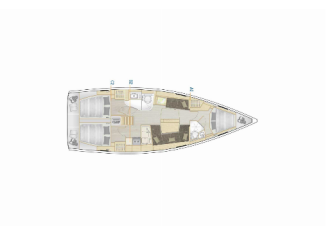

Web: [prima-sailing.com](http://prima-sailing.com)

<b>Charter Base</b>	ACI Marina Dubrovnik, Croatia
<b>Yacht ID</b>	9420
<b>Charter Brand</b>	Hanse Yachts
<b>Name</b>	Teri
<b>Year</b>	2024
<b>Length</b>	12.40 M
<b>Cabins</b>	3
<b>Berths</b>	6 + 2
<b>Head/Shower</b>	2