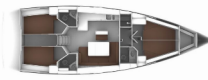

Web: [prima-sailing.com](http://prima-sailing.com)

---

<b>Charter Base</b>	Göcek, Turkey
<b>Yacht ID</b>	8384
<b>Charter Brand</b>	Bavaria Yachtbau
<b>Name</b>	White Cloud
<b>Year</b>	2023
<b>Length</b>	14.27 M
<b>Cabins</b>	4
<b>Berths</b>	8
<b>Head/Shower</b>	3