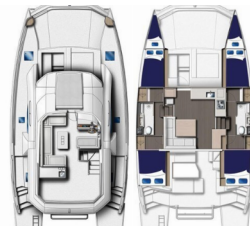

Web: [prima-sailing.com](http://prima-sailing.com)

<b>Charter Base</b>	Gouvia Marina, Greece
<b>Yacht ID</b>	4217
<b>Charter Brand</b>	Leopard
<b>Name</b>	Aquaholic
<b>Year</b>	2018
<b>Length</b>	13.00 M
<b>Cabins</b>	4
<b>Berths</b>	8
<b>Head/Shower</b>	2