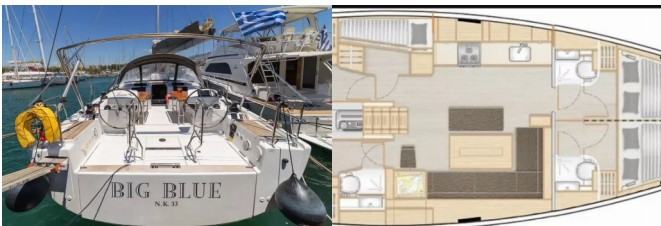

Web: [prima-sailing.com](http://prima-sailing.com)

<b>Charter Base</b>	Alimos Marina, Greece
<b>Yacht ID</b>	4139
<b>Charter Brand</b>	Hanse Yachts
<b>Name</b>	Big Blue
<b>Year</b>	2020
<b>Length</b>	15.55 M
<b>Cabins</b>	5 + 1
<b>Berths</b>	10 + 2
<b>Head/Shower</b>	3 + 1