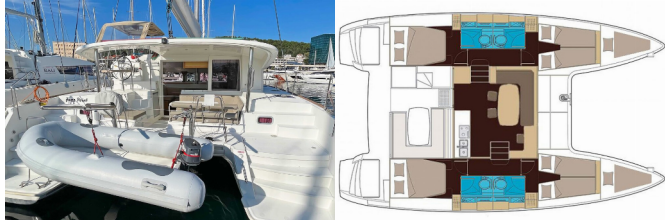

Web: [prima-sailing.com](http://prima-sailing.com)

---

<b>Charter Base</b>	Marina Split - ACI , Croatia
<b>Yacht ID</b>	3210
<b>Charter Brand</b>	Lagoon-Bénéteau
<b>Name</b>	Jazz Point
<b>Year</b>	2012
<b>Length</b>	11.97 M
<b>Cabins</b>	4 + 2
<b>Berths</b>	8 + 2
<b>Head/Shower</b>	4