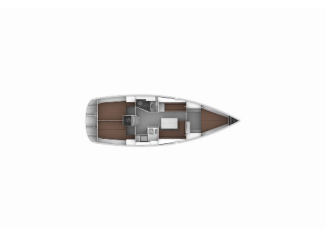

Web: [prima-sailing.com](http://prima-sailing.com)

<b>Charter Base</b>	Marina Tankerkomerc, Croatia
<b>Yacht ID</b>	284
<b>Charter Brand</b>	Bavaria Yachtbau
<b>Name</b>	Petra M
<b>Year</b>	2013
<b>Length</b>	11.30 M
<b>Cabins</b>	3
<b>Berths</b>	6 + 2
<b>Head/Shower</b>	1