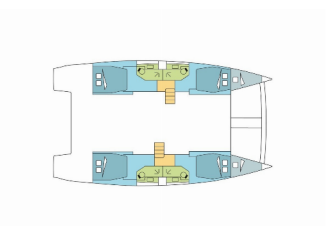

Web: [prima-sailing.com](http://prima-sailing.com)

|                      |                                 |
|----------------------|---------------------------------|
| <b>Charter Base</b>  | Seychelles, Praslin, Seychelles |
| <b>Yacht ID</b>      | 2036                            |
| <b>Charter Brand</b> | Catana                          |
| <b>Name</b>          | BRIGANTIN                       |
| <b>Year</b>          | 2019                            |
| <b>Length</b>        | 13.60 M                         |
| <b>Cabins</b>        | 4 + 2                           |
| <b>Berths</b>        | 8 + 2 + 2                       |
| <b>Head/Shower</b>   | 4                               |