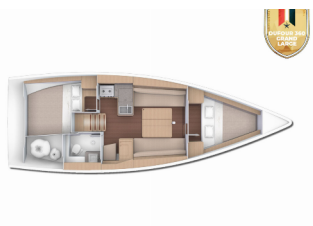

Web: [prima-sailing.com](http://prima-sailing.com)

<b>Charter Base</b>	Marina Frapa, Croatia
<b>Yacht ID</b>	1420
<b>Charter Brand</b>	Dufour Yachts
<b>Name</b>	Lola
<b>Year</b>	2019
<b>Length</b>	10.73 M
<b>Cabins</b>	2
<b>Berths</b>	4 + 2
<b>Head/Shower</b>	1