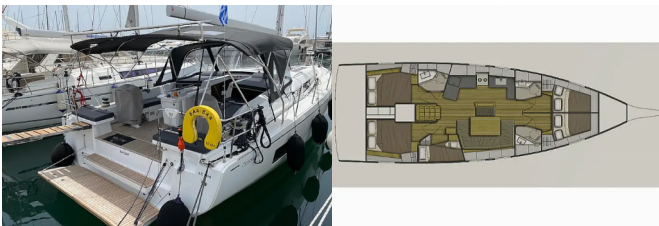

Web: [prima-sailing.com](http://prima-sailing.com)

|                      |                       |
|----------------------|-----------------------|
| <b>Charter Base</b>  | Alimos Marina, Greece |
| <b>Yacht ID</b>      | 11556                 |
| <b>Charter Brand</b> | Bénéteau              |
| <b>Name</b>          | Bar-Bar               |
| <b>Year</b>          | 2020                  |
| <b>Length</b>        | 14.60 M               |
| <b>Cabins</b>        | 5                     |
| <b>Berths</b>        | 10                    |
| <b>Head/Shower</b>   | 3                     |