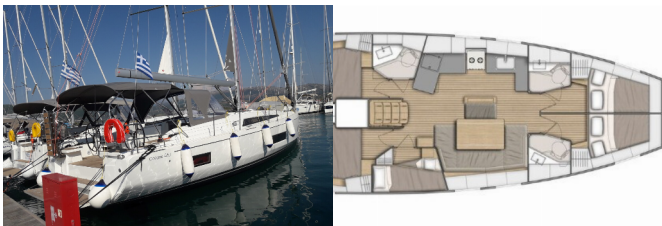

Web: [prima-sailing.com](http://prima-sailing.com)

<b>Charter Base</b>	Marina Lefkas, Greece
<b>Yacht ID</b>	11503
<b>Charter Brand</b>	Bénéteau
<b>Name</b>	Chrisel
<b>Year</b>	2020
<b>Length</b>	14.60 M
<b>Cabins</b>	5
<b>Berths</b>	10
<b>Head/Shower</b>	3