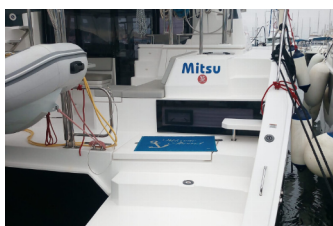

Web: [prima-sailing.com](http://prima-sailing.com)

<b>Charter Base</b>	Cannigione, Italy
<b>Yacht ID</b>	11160
<b>Charter Brand</b>	Leopard
<b>Name</b>	Mitsu
<b>Year</b>	2022
<b>Length</b>	12.67 M
<b>Cabins</b>	4
<b>Berths</b>	8 + 2
<b>Head/Shower</b>	4