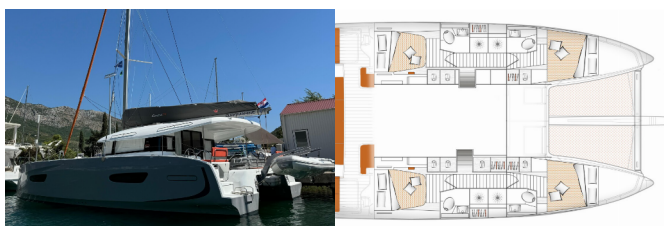

Web: [prima-sailing.com](http://prima-sailing.com)

<b>Charter Base</b>	ACI Marina Dubrovnik, Croatia
<b>Yacht ID</b>	10324
<b>Charter Brand</b>	Excess
<b>Name</b>	Blue Kiss
<b>Year</b>	2024
<b>Length</b>	13.97 M
<b>Cabins</b>	4 + 2
<b>Berths</b>	8 + 2 + 2
<b>Head/Shower</b>	4