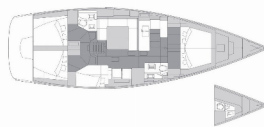

Web: [prima-sailing.com](http://prima-sailing.com)

<b>Charter Base</b>	Marina Trogir - SCT, Croatia
<b>Yacht ID</b>	10308
<b>Charter Brand</b>	Elan Marine
<b>Name</b>	Epetion
<b>Year</b>	2024
<b>Length</b>	15.18 M
<b>Cabins</b>	5 + 1
<b>Berths</b>	10 + 1 + 1
<b>Head/Shower</b>	2