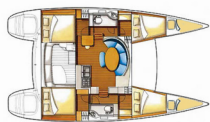

Web: [prima-sailing.com](http://prima-sailing.com)

---

<b>Charter Base</b>	Marina Mandalina, Croatia
<b>Yacht ID</b>	1015
<b>Charter Brand</b>	Lagoon-Bénéteau
<b>Name</b>	Maya
<b>Year</b>	2018
<b>Length</b>	11.55 M
<b>Cabins</b>	4 + 2
<b>Berths</b>	8 + 2 + 2
<b>Head/Shower</b>	2