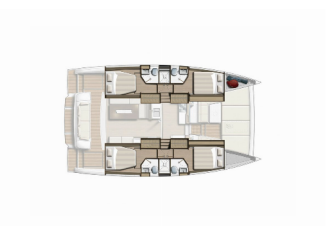

Web: [prima-sailing.com](http://prima-sailing.com)

|                      |                       |
|----------------------|-----------------------|
| <b>Charter Base</b>  | Alimos Marina, Greece |
| <b>Yacht ID</b>      | 10039                 |
| <b>Charter Brand</b> | Catana                |
| <b>Name</b>          | Kos 42.10             |
| <b>Year</b>          | 2024                  |
| <b>Length</b>        | 12.85 M               |
| <b>Cabins</b>        | 4                     |
| <b>Berths</b>        | 8 + 1                 |
| <b>Head/Shower</b>   | 4 + 1                 |