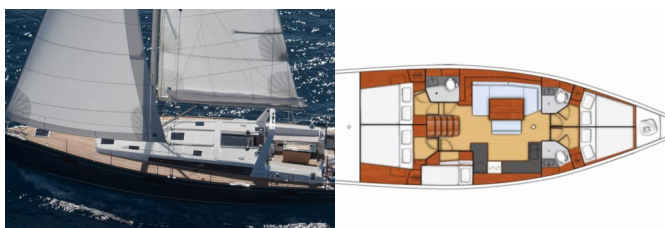

OCEANIS 48

Athena (2013)

PRIMA SAILING
charter agency

VEMSA D.O.O. • Ozka Ulica 7 • 2310 Slovenska Bistrica • Slowenien

Telefon: +386 41 767 155

E-Mail: booking@prima-sailing.com

Web: prima-sailing.com

BORDKÜCHE: Backofen, Herd, Kühlschrank,
Pantryausrüstung, Spüle, Warmes Wasser

DECKAUSRÜSTUNG: Badeleiter, Beiboot, Bimini Top,
Cockpittisch, Elektrische Ankerwinde, Gangway, Hauptanker,
Heckdusche, Sprayhood

INTERIEUR: Schiffsuhr

NAVIGATION: Autopilot, Compass, Echolot, GPS
Kartenplotter, Tachometer, Windmesser

SICHERHEITSAUSRÜSTUNG: UKW Funk

UNTERHALTUNG: Radio CD-Spieler

YACHTELEKTRIK: Shore Netzkabel

Charterbasis Ece Saray Marina Resort, Fethiye,
Türkei

Yacht-ID 9779

Marke Bénéteau

Bootsname Athena

Baujahr 2013

Länge 14.60 M

Kabinen 5

Kojen 10 + 1

WC/Dusche 2