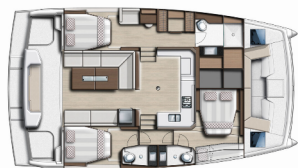

Charterbasis	Marina Mandalina, Kroatien
Yacht-ID	9703
Marke	Catana
Bootsname	Warm Breeze
Baujahr	2024
Länge	12.31 M
Kabinen	3
Kojen	6 + 2
WC/Dusche	3

BORDKÜCHE: Gas-Kocher, Kühlschrank, Pantryausrüstung, Tiefkühlfach

DECKAUSRÜSTUNG: Badeplattform, Bimini Top, Cockpittisch, Grill, Heckdusche

KOMFORT: Bettwäsche

NAVIGATION: Autopilot, Echolot, GPS Kartenplotter - Cockpit, Log/speed instrument, Tachometer

SEGEL: Electric primary winch