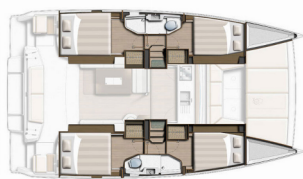

| | |
|---------------------|--------------------------------|
| Charterbasis | ACI Marina Dubrovnik, Kroatien |
| Yacht-ID | 9586 |
| Marke | Catana |
| Bootsname | Enfant Terrible |
| Baujahr | 2024 |
| Länge | 12.08 M |
| Kabinen | 4 |
| Kojen | 8 + 2 |
| WC/Dusche | 2 |