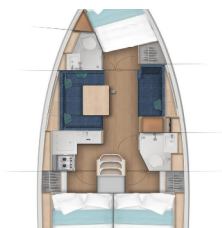

SUN ODYSSEY 380

Evita (2024)

PRIMA SAILING

charter agency

VEMSA D.O.O. • Ozka Ulica 7 • 2310 Slovenska Bistrica • Slowenien

Telefon: +386 41 767 155

E-Mail: booking@prima-sailing.com

Web: prima-sailing.com

BORDKÜCHE: Eismaschine, Kaffeemaschine

NAVIGATION: Autopilot, Bugstrahlruder, GPS Kartenplotter, Windex, Windmesser

SICHERHEITSAUSRÜSTUNG: UKW Funk

UNTERHALTUNG: Audio pack, TV, Wi-Fi Internet

YACHTELEKTRIK: Heizung, Inverter, Klimaanlage, Solar Panel, Wassermacher - desalinator

Charterbasis	Marina Kornati, Kroatien
Yacht-ID	9499
Marke	Jeanneau
Bootsname	Evita
Baujahr	2024
Länge	11.22 M
Kabinen	3
Kojen	6 + 2
WC/Dusche	2