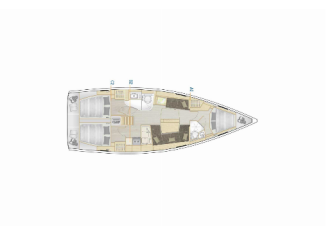

HANSE 418

Teri (2024)

PRIMA SAILING
charter agency

VEMSA D.O.O. • Ozka Ulica 7 • 2310 Slovenska Bistrica • Slowenien

Telefon: +386 41 767 155

E-Mail: booking@prima-sailing.com

Web: prima-sailing.com

Charterbasis	ACI Marina Dubrovnik, Kroatien
Yacht-ID	9420
Marke	Hanse Yachts
Bootsname	Teri
Baujahr	2024
Länge	12.40 M
Kabinen	3
Kojen	6 + 2
WC/Dusche	2

BORDKÜCHE: Backofen, Herd, Kühlschrank, Pantryausrüstung, Tiefkühlfach, Warmes Wasser

DECKAUSRÜSTUNG: Badeplattform, Beiboot, Bimini Top, Cockpittisch, Heckdusche, Sprayhood, Teakholz im Cockpit

KOMFORT: Bettwäsche