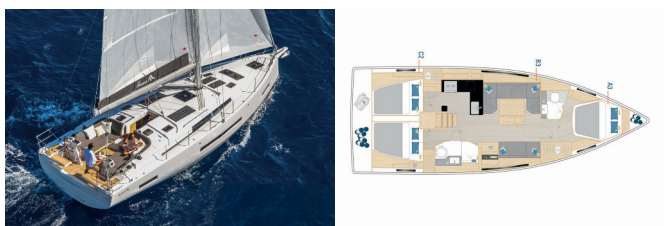

HANSE 410

Bela (2024)

PRIMA SAILING
charter agency

VEMSA D.O.O. • Ozka Ulica 7 • 2310 Slovenska Bistrica • Slowenien

Telefon: +386 41 767 155

E-Mail: booking@prima-sailing.com

Web: prima-sailing.com

Charterbasis	Marina Kornati, Kroatien
Yacht-ID	9417
Marke	Hanse Yachts
Bootsname	Bela
Baujahr	2024
Länge	12.55 M
Kabinen	3
Kojen	6 + 2
WC/Dusche	2

BORDKÜCHE: Backofen, Herd, Kühlschrank, Pantryausrüstung, Tiefkühlfach, Warmes Wasser, Zusätzlicher Kühlschrank

DECKAUSRÜSTUNG: Badeplattform, Beiboot, Bimini Top, Cockpittisch, Heckdusche, Sprayhood, Teakholz im Cockpit

KOMFORT: Bettwäsche, Cockpit Kissen

NAVIGATION: Autopilot, Bugstrahlruder, GPS Kartenplotter - Cockpit, Hafenhandbuch, Seekarten, Tridata

SICHERHEITSAUSRÜSTUNG: UKW Funk

UNTERHALTUNG: Außenlautsprecher, Radio CD-Spieler