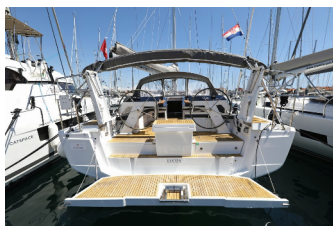

Web: [prima-sailing.com](http://prima-sailing.com)

<b>Charterbasis</b>	Marina Kornati, Kroatien
<b>Yacht-ID</b>	9415
<b>Marke</b>	Hanse Yachts
<b>Bootsname</b>	Lucija - OW
<b>Baujahr</b>	2024
<b>Länge</b>	14.60 M
<b>Kabinen</b>	4
<b>Kojen</b>	8 + 2
<b>WC/Dusche</b>	2

**NAVIGATION:** Autopilot, Bugstrahlruder, GPS Kartenplotter - Cockpit, Hafenhandbuch, Seekarten, Tridata

**SICHERHEITSAUSRÜSTUNG:** UKW Funk

**UNTERHALTUNG:** Außenlautsprecher, Radio CD-Spieler, Wet bar