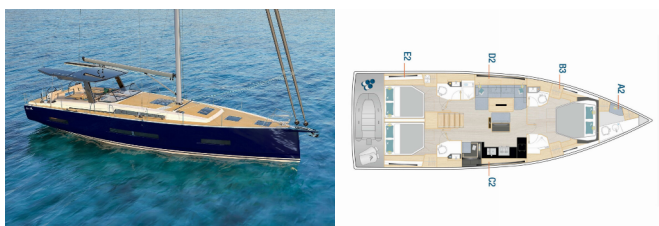

Charterbasis	Marina Mandalina, Kroatien
Yacht-ID	9414
Marke	Hanse Yachts
Bootsname	Ocean Phoenix - OW
Baujahr	2024
Länge	15.97 M
Kabinen	3 + 1
Kojen	6 + 2 + 1
WC/Dusche	3 + 1

BORDKÜCHE: Backofen, Herd, Kühlschrank, Pantryausrüstung, Tiefkühlfach, Warmes Wasser

DECKAUSRÜSTUNG: Badeplattform, Beiboot, Cockpit Kühlschrank, Cockpittisch, Grill, Hard Top Bimini, Heckdusche, Smart tender system, Sprayhood, Teakdeck, Teakholz im Cockpit

INTERIEUR: Elektrische Toilette

KOMFORT: Bettwäsche, Cockpit Kissen, DecksLiegepolster

NAVIGATION: Autopilot, Bugstrahlruder, GPS Kartenplotter, GPS Kartenplotter - Cockpit, Hafenhandbuch, Heckstrahlruder, Seekarten, Tridata

SEGEL: Electric primary winch