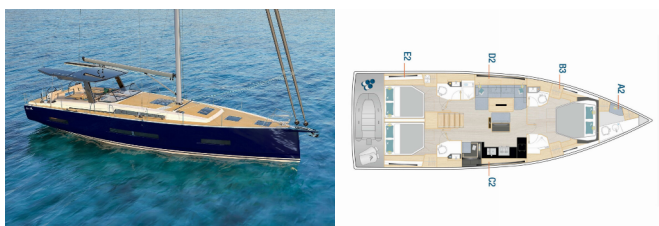

Charterbasis	Marina Mandalina, Kroatien
Yacht-ID	9414
Marke	Hanse Yachts
Bootsname	Ocean Phoenix - OW
Baujahr	2024
Länge	15.97 M
Kabinen	3 + 1
Kojen	6 + 2 + 1
WC/Dusche	3 + 1

BORDKÜCHE: Backofen, Herd, Kühlschrank,
Pantryausrüstung, Tiefkühlfach, Warmes Wasser

DECKAUSRÜSTUNG: Badeplattform, Beiboot, Cockpit
Kühlschrank, Cockpittisch, Grill, Hard Top Bimini, Heckdusche,
Smart tender system, Sprayhood, Teakdeck, Teakholz im
Cockpit

INTERIEUR: Elektrische Toilette

KOMFORT: Bettwäsche, Cockpit Kissen, Decksliegendepolster

NAVIGATION: Autopilot, Bugstrahlruder, GPS Kartenplotter,
GPS Kartenplotter - Cockpit, Hafenhandbuch, Heckstrahlruder,
Seekarten, Tridata

SEGEL: Electric primary winch