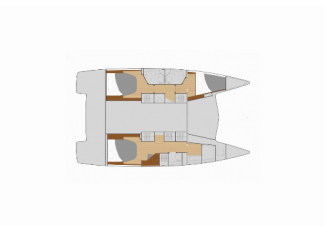

Web: [prima-sailing.com](http://prima-sailing.com)

<b>Charterbasis</b>	Bahamas, Abacos, Boat Harbour Marina, Bahamas
<b>Yacht-ID</b>	9342
<b>Marke</b>	Fountaine Pajot
<b>Bootsname</b>	Dellis Rae
<b>Baujahr</b>	2022
<b>Länge</b>	11.93 M
<b>Kabinen</b>	3
<b>Kojen</b>	6
<b>WC/Dusche</b>	2