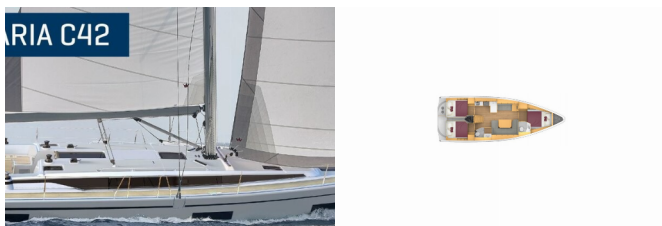

Web: [prima-sailing.com](http://prima-sailing.com)

<b>Charterbasis</b>	Alimos Marina, Griechenland
<b>Yacht-ID</b>	9300
<b>Marke</b>	Bavaria Yachtbau
<b>Bootsname</b>	Leopard
<b>Baujahr</b>	2023
<b>Länge</b>	12.40 M
<b>Kabinen</b>	3
<b>Kojen</b>	8
<b>WC/Dusche</b>	2

**SEGEL:** Electric mainsail windlass

**UNTERHALTUNG:** Indoor-Lautsprecher, Radio CD mp3 player

**YACHTELEKTRIK:** Klimaanlage