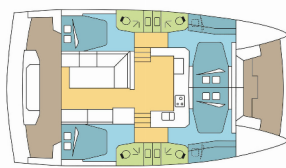

BALI CATSPACE

ALIBI (2024)

PRIMA SAILING
charter agency

VEMSA D.O.O. • Ozka Ulica 7 • 2310 Slovenska Bistrica • Slowenien

Telefon: +386 41 767 155

E-Mail: booking@prima-sailing.com

Web: prima-sailing.com

Charterbasis	Marina Naviera Balear, Spanien
Yacht-ID	9265
Marke	Catana
Bootsname	ALIBI
Baujahr	2024
Länge	12.31 M
Kabinen	4
Kojen	8
WC/Dusche	4

BORDKÜCHE: Backofen, Pantryausrüstung, Tiefkühlfach

DECKAUSRÜSTUNG: Badeleiter, Bar, Beiboot mit Außenborder, Bimini Top, Cockpittisch, Davit, Elektrische Ankerwinde, Fernbedienung für Ankerwinde mit Kettenzähler am Steuerstand, Flybridge, Foredeck sunbathing area, Grill, Heckdusche, Seats for aft bench, Spring cleats, Sun awning (forward cockpit)

INTERIEUR: Curtains, Elektrische Toilette, Polsterung, Ventilatoren in allen Kabinen

KOMFORT: Fliegengitter, Sitzkissen für Steuerermann, Vorwärts-Cockpit-Kissen

NAVIGATION: Autopilot, Depthsonder, GPS Kartenplotter, Tachometer, Windmesser

SEGEL: Elektrische Winsch, Lazy bag, Lazy jacks

SICHERHEITSAUSRÜSTUNG: Sicherheitsausrüstung, UKW Funk

UNTERHALTUNG: Fusion radio

YACHTELEKTRIK: Alternator, Inverter, Ladegerät, Service Batterien, Solar Panel, Wassermacher - desalinator