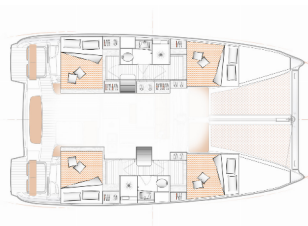

| | |
|--------------|-------------------------------|
| Charterbasis | Marina Tankercomerc, Kroatien |
| Yacht-ID | 9137 |
| Marke | Excess |
| Bootsname | Island Blue V |
| Baujahr | 2024 |
| Länge | 11.42 M |
| Kabinen | 4 + 2 |
| Kojen | 8 + 2 |
| WC/Dusche | 2 |