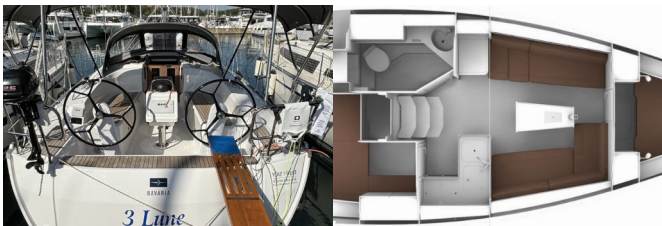

Charterbasis Marina Tehnomont Veruda, Kroatien

Yacht-ID 9122

Marke Bavaria Yachtbau

Bootsname 3 Lune

Baujahr 2024

Länge 9.99 M

Kabinen 2

Kojen 4 + 2

WC/Dusche 1

DECKAUSRÜSTUNG: Bimini Top, Elektrische Ankerwinde, Heckdusche, Klampen, Sprayhood

INTERIEUR: Elektrische Toilette, LED-Innenleuchten, Verwandelbarer Tisch im Salon

NAVIGATION: Autopilot, Bugstrahlruder, Depthsounder, GPS Kartenplotter - Cockpit, Log/speed instrument