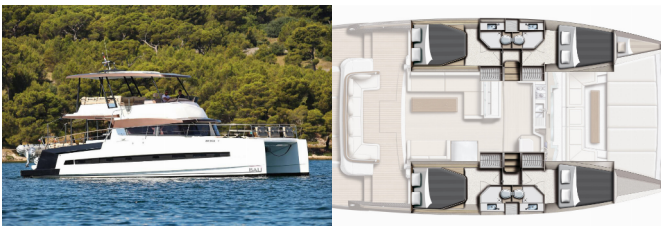

BALI 4.3 MY

Sierra (2020)

PRIMA SAILING
charter agency

VEMSA D.O.O. • Ozka Ulica 7 • 2310 Slovenska Bistrica • Slowenien

Telefon: +386 41 767 155

E-Mail: booking@prima-sailing.com

Web: prima-sailing.com

Charterbasis	Marina Mandalina, Kroatien
Yacht-ID	9060
Marke	Catana
Bootsname	Sierra
Baujahr	2020
Länge	12.93 M
Kabinen	4 + 1
Kojen	8 + 1 + 1
WC/Dusche	4

BORDKÜCHE: Backofen, Gas-Kocher, Kühlschrank, Pantryausrüstung, Spüle, Tiefkühlfach, Warmes Wasser

DECKAUSRÜSTUNG: Anker, Badeleiter, Badeplattform, Beiboot mit Außenborder, Bimini Top, Cockpittisch, Elektrische Ankerwinde, Floating Rope, Grill, Hauptanker, Heckdusche

UNTERHALTUNG: Radio CD-Spieler

YACHTELEKTRIK: 12V Steckdose, Generator, Inverter, Klimaanlage, Ladegerät, Service Batterien, Shore Netzkabel, Solar Panel, Starterbatterie

VERFÜGBARKEIT UND PREISE

Bali 4.3 MY Sierra (2020)