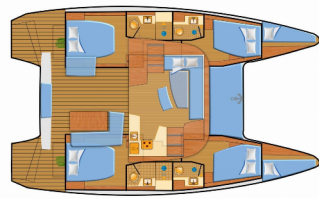

LAGOON 42

Marianne (2021)

PRIMA SAILING
charter agency

VEMSA D.O.O. • Ozka Ulica 7 • 2310 Slovenska Bistrica • Slowenien

Telefon: +386 41 767 155

E-Mail: booking@prima-sailing.com

Web: prima-sailing.com

Charterbasis	Mallorca, Can Pastilla, Spanien
Yacht-ID	9042
Marke	Lagoon-Bénéteau
Bootsname	Marianne
Baujahr	2021
Länge	12.80 M
Kabinen	4 + 2
Kojen	8 + 1 + 2
WC/Dusche	4

DECKAUSRÜSTUNG: Cockpit Kühlschrank, Cockpittisch, Elektrische Ankerwinde, Teakholz im Cockpit

INTERIEUR: Elektrische Toilette, Lattenrost

KOMFORT: Cockpit Kissen

NAVIGATION: GPS Kartenplotter - Cockpit

SEGEL: Elektrische Winsch, Lazy bag, Lazy jacks

UNTERHALTUNG: Außenlautsprecher, Radio CD mp3 player, TV + DVD

YACHTELEKTRIK: Generator, Inverter, Klimaanlage, USB Steckern