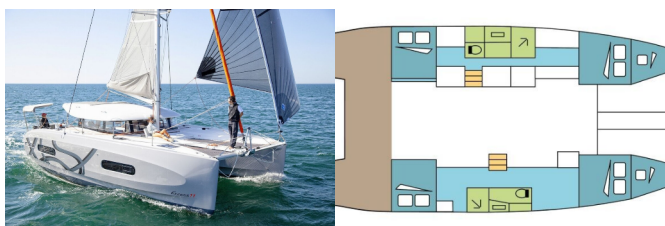

EXCESS 11
TWINKLING (2024)

VEMSA D.O.O. • Ozka Ulica 7 • 2310 Slovenska Bistrica • Slowenien

Telefon: +386 41 767 155

E-Mail: booking@prima-sailing.com

Web: prima-sailing.com

Charterbasis	Marina Zaton, Kroatien
Yacht-ID	9011
Marke	Excess
Bootsname	TWINKLING
Baujahr	2024
Länge	11.42 M
Kabinen	4 + 2
Kojen	8 + 2
WC/Dusche	2

DECKAUSRÜSTUNG: Anker, Bimini Top, Cockpittisch, Davit, Decklichter, Pulpit Sitz

INTERIEUR: Elektrische Toilette, Elektrischer Ventilator, Polsterung

NAVIGATION: AIS, Autopilot, Compass, Depthsonder, GPS Kartenplotter, Helm station, Log/speed instrument, Windmesser